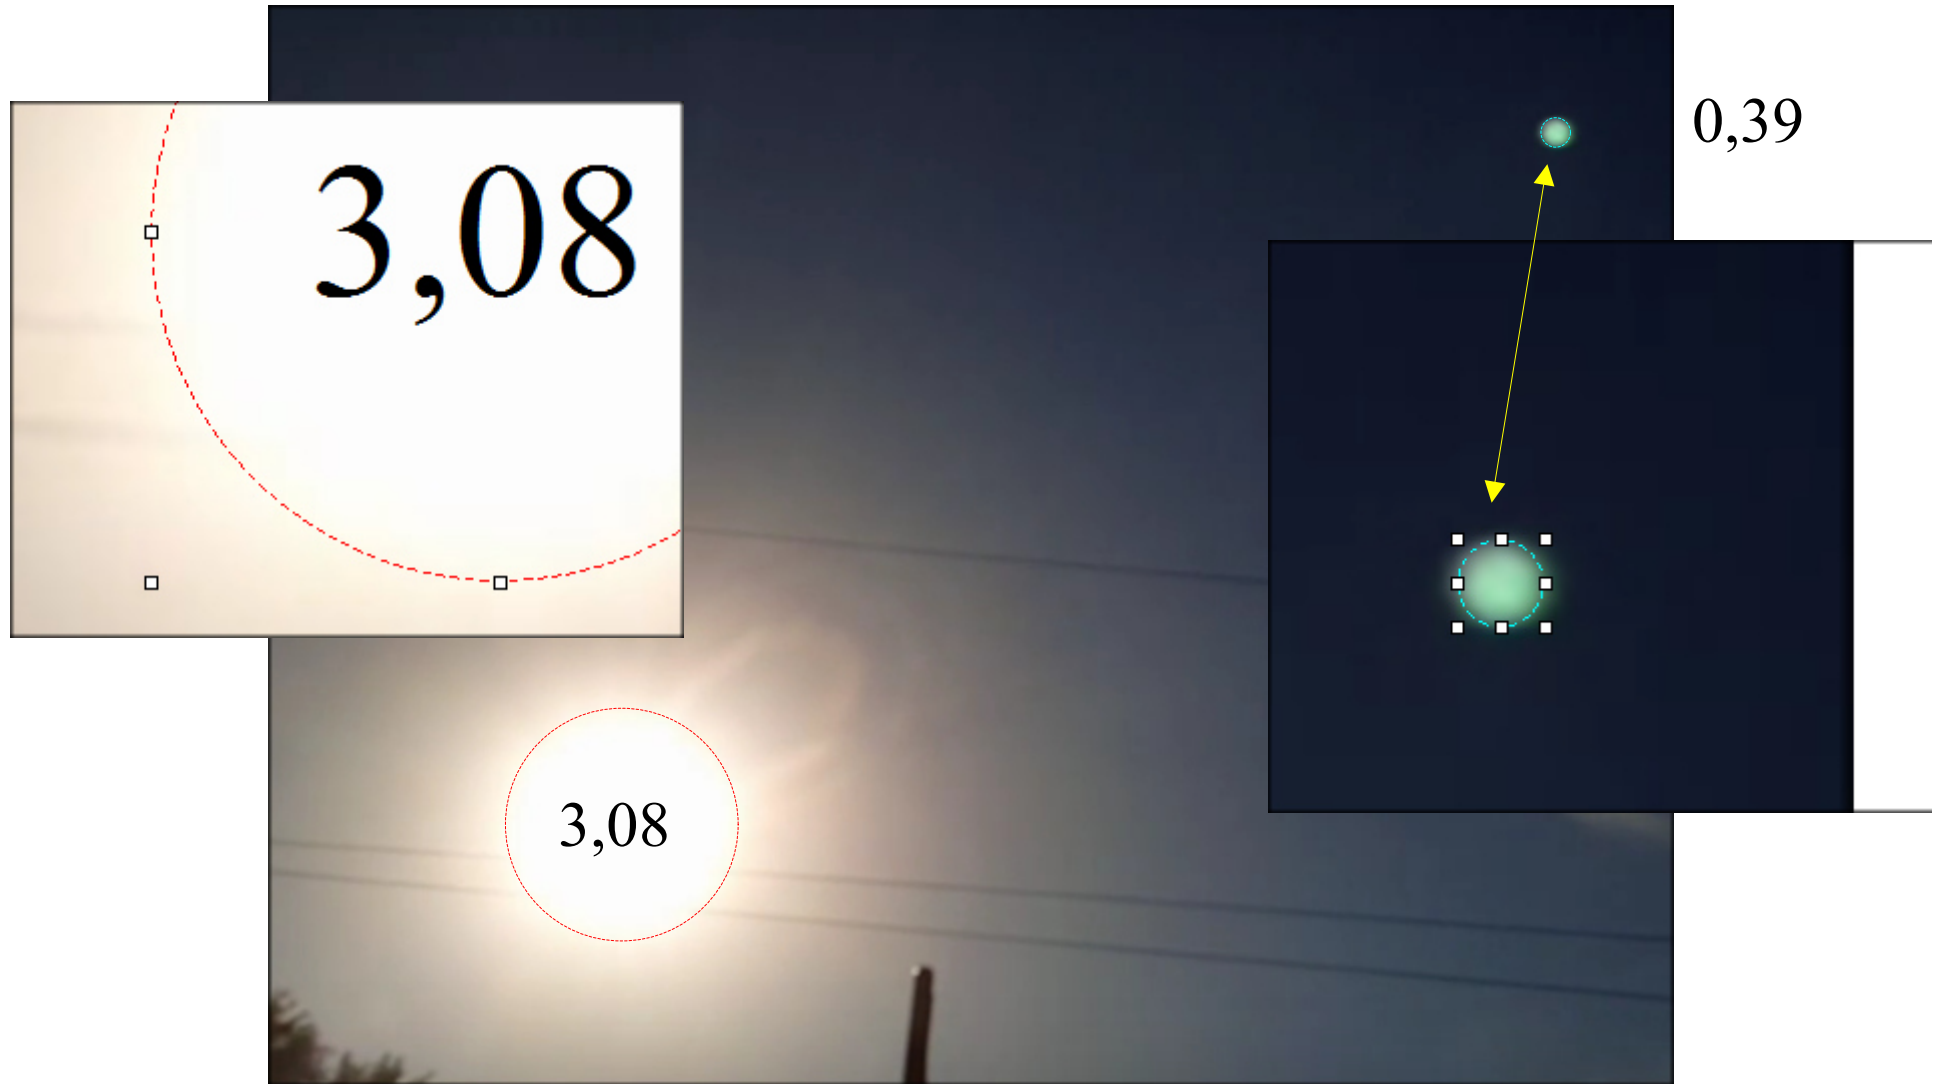

DRAGONE 14 giugno 2017 – ore 7:20  
Elevazione 35° - Emisfero SUD

06 14 2017

DRAGONE 14 giugno 2017

06 14 2017

DRAGONE 14 giugno 2017 - La traiettoria

06 14 2017

DRAGONE 14 giugno 2017  
Stessa foto ingrandita

DRAGONE 14 giugno 2017  
Stessa foto ingrandita e schiarita

DRAGONE 14 giugno 2017  
Stessa foto trattata nei colori

Mentre qui abbiamo video del SECONDO SOLE  
Con l'opportuna verifica della distanza  
E tutto procede secondo i calcoli

<https://www.youtube.com/watch?v=UrhcG0mWnoY>

Minuto 5:56

Theoretical 16-6-2017 SUN 31.86 - s.s. 3.55 = 9 diameter ratio  
From pic 12- 6 - 2017 3,08 : 0,39 = 7,8 NEARBY the same

<https://www.youtube.com/watch?v=UrhcG0mWnoY>